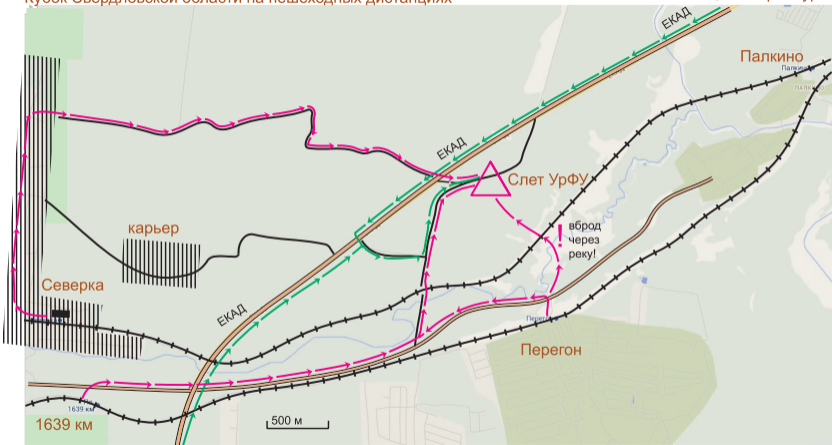

ПОДХОДЫ и ПОДЪЕЗДЫ к месту турслета УрФУ
Кубок Свердловской области на пешеходных дистанциях

на Н.Тагил, Екатеринбург

на Первоуральск, Екатеринбург

→ пешком

→ на авто